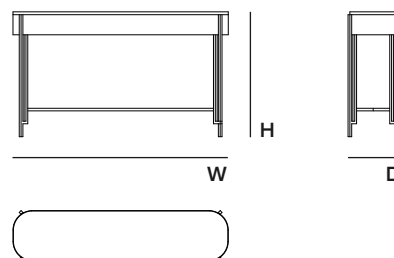

STRUCTURE | ESTRUTURA | ESTRUTURA
Walnut 02 High Gloss

DETAILS | DETALHES | DETALLES
M08

• TECHNICAL | TÉCNICO | TÉCNICO

HLN.C150.2

• PRODUCT OPTIONS | OPÇÕES DE PRODUTO | OPCIONES DE PRODUCTO

TOP | TOPO | TAPA SUPERIOR
Available in all MAB stones
Disponível em todos as pedras MAB
Disponible en todas pedras MAB

DIMENSIONS | DIMENSÕES | DIMENSIONES (mm)

W 1500 H 870 D 350
W 59,1" H 34,3" D 13,8"

• PACKAGING | EMBALAGEM | EMBALAJE

VOLUME | VOLUME | VOLUMEN
0,59 m3 | 20,8 ft3 (Packed) | (Embalado)

WEIGHT | PESO | PESO
45 kg | 99,2 lbs (packed in reinforced carton case)
(embalado em caixa de cartão reforçada)
(embalado en caja de cartón reforzada)

HELLEN CONSOLE | CONSOLA | CONSOLA

HLN.C150.1

DIMENSIONS | DIMENSÕES | DIMENSIONES (mm)

W 1500 H 870 D 350
W 59,1" H 34,3" D 13,8"

• **PACKAGING** | EMBALAGEM | EMBALAJE

VOLUME | VOLUME | VOLUMEN

0,59 m3 | 20,8 ft3 (Packed) | (Embalado)